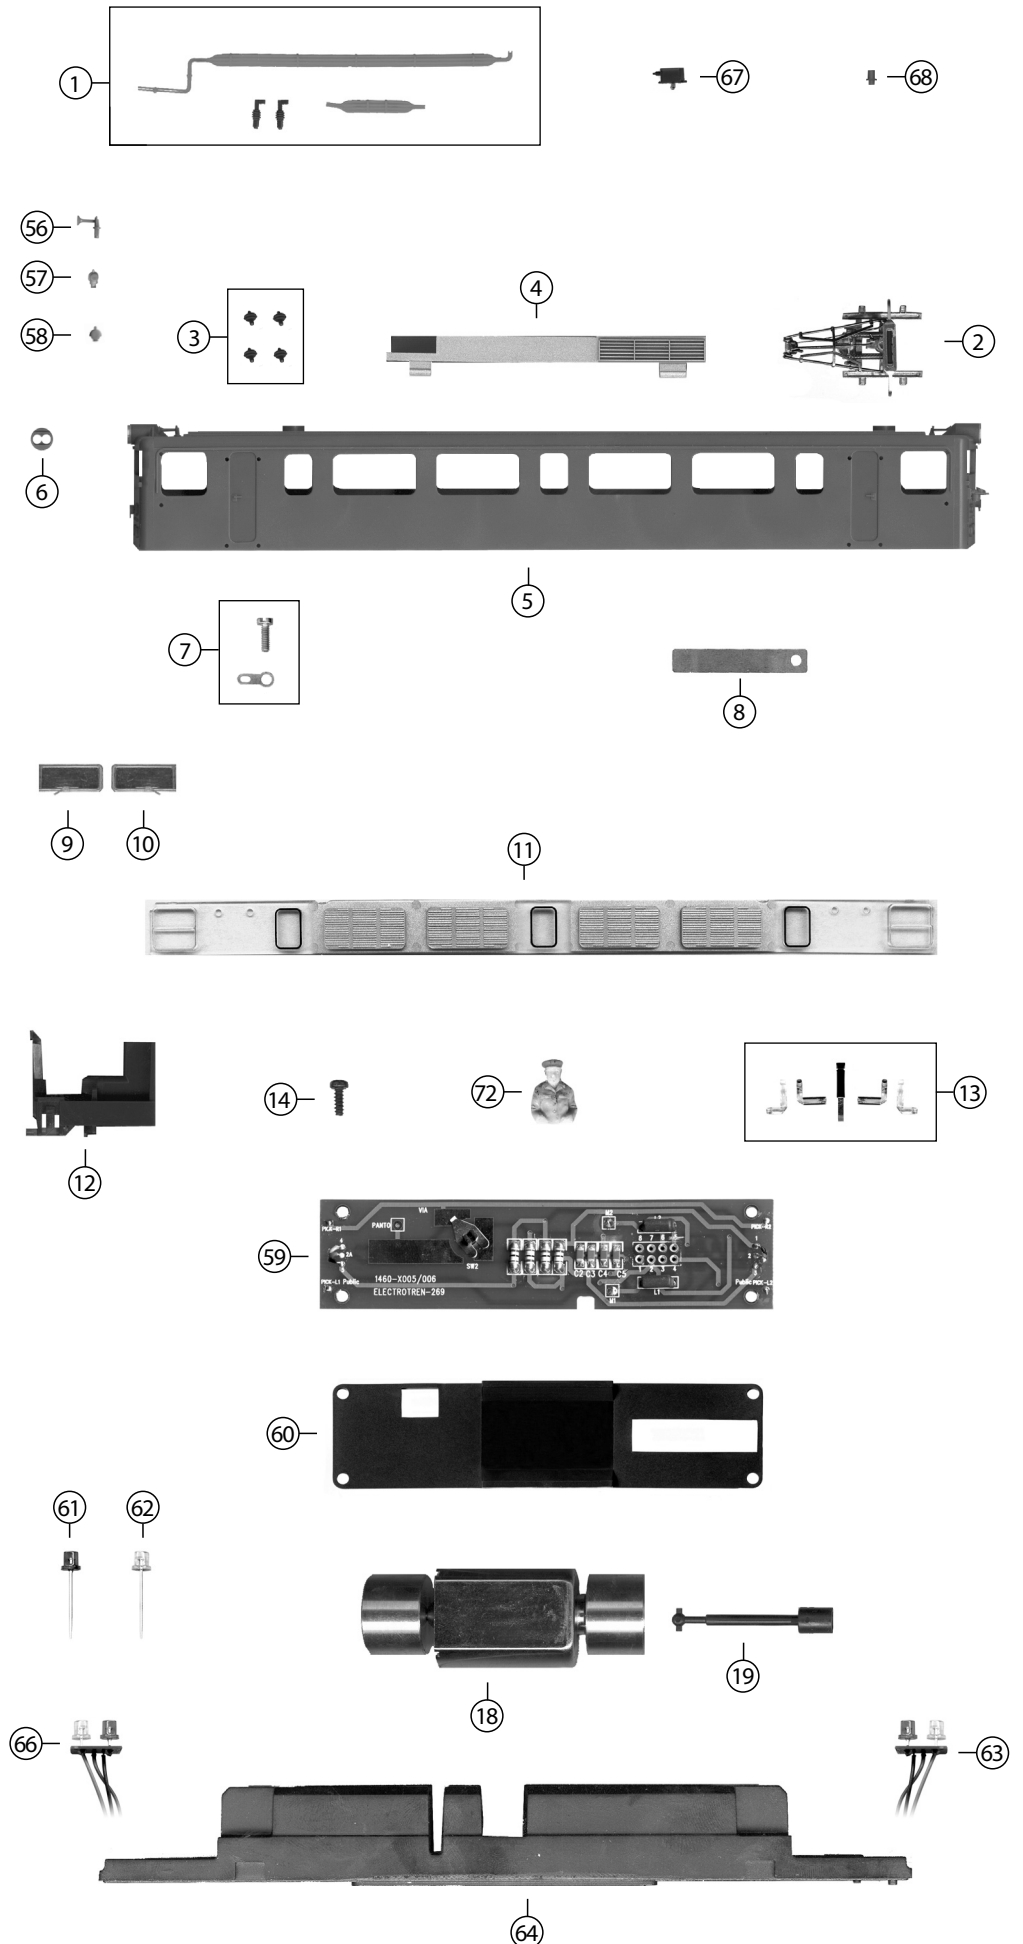

Posición	Descripción	Referencia
1	Conjunto de cableados	6901/34
2	Pantógrafo	7609
3	Aislante de pantógrafo	26002/34
4	Cubierta del techo	6904/34
5	Carrocería	6905/34
6	Tapa del faro	6906/34
7	Tornillo pantógrafo	26019
8	Contacto pantógrafo	6908
9	Ventana frontal derecha	6909/15
10	Ventana frontal izquierda	6910/15
11	Ventanas laterales	6911/34
12	Conjunto cabina y prismas	6912
13	Conjunto de prismas	6913
14	Tornillo	6914/07
18	Motor	6918
19	Brazo cardan	6919
24	Chasis perimetral	6924/34
25	Tope derecho	6925/34
26	Tope izquierdo	6926/34
27	Topera	6927/34
28	Quitanieves - extremo 2	6928/34
29	Quitanieves - extremo 1	6929/34
30	Timonería	6930/34
31	Cobertura del bogie 2	6931/34
32	Cobertura del bogie 1	6932/34
33	Tapa sinfiin	6933
34	Conjunto de sinfiin	6934

Posición	Descripción	Referencia
35	Cojinete del sinfin	6935
36	Caja de engranajes	6936/34
37	Portaenganche	6937/34
38	Terminal	6938
39	Tornillo	6939
40	Contacto de rueda	6940
41	Conjunto de transmisión	6941
42	Engranaje	6942
43	Engranaje	6943
44	Engranaje	6944
45	Bogie completo DC	6945/34
46	Aro de adherencia	6946
47	Ruedas con aro DC	6947
48	Ruedas con aro AC	6948
49	Ruedas sin aro DC	6949
50	Ruedas sin aro AC	6950
51	Base del bogie	6951/34
52	Patin de contacto AC	6850A
53	Tornillo patin	6851
54	Bolsa con accesorios	6954/34
56	Bocina	6956/34
57	Enchufe superior	6957/34
58	Enchufe inferior	6958/34
59	Circuito impreso	6959
60	Separador	6960
61	Led blanco dorado	6961
62	Led rojo	6962
63	Conjunto luces 1	6963
64	Bloque bastidor	6964/34
65	Tornillo	6965
66	Conjunto luces 2	6966
67	Caja eléctrica	6967/34
68	Antena	6968/34
69	Bogie completo AC	6969/34
70	Set mangueras decorativas	6970/34
71	Set mangueras funcionales	6971/34
72	Maquinista	34074
73	Peldaño topera	6973/34